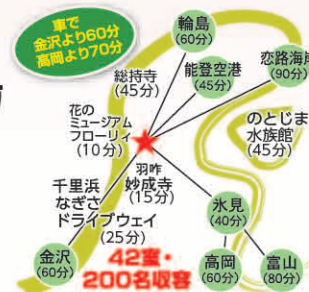

活ガニ
コース

11月10日より販売開始

※イメージ

お一人様 (料理+温泉)	1室4名様以上 / お一人様
22,000円	27,000円
1室3名様 / お一人様	1室2名様 / お一人様
27,600円	28,200円
休前日 お一人様 1,000円増	

2次会

カラオケボックス

カラオケ利用 / 10:00～23:00

平日 1時間	1,000円
休前日 1時間	1,600円

2次会

スナック

19:30～23:00 / 飲み放題 (90分)

お一人様・男性	2,500円
お一人様・女性	1,300円

温泉入浴ができます。

●日帰り小タオル付
【効能】神経痛・冷え性・
リウマチ・皮膚病 など

団体様送迎承ります。

※15名様以上でご利用
いただけます。
条件等お気軽にお問い合わせください。

能登・志賀の郷温泉
いこいの村 能登半島

TEL.0767-32-3131
FAX.0767-32-3134

石川県羽咋郡志賀町志賀の郷温泉
詳しくは「いこいの村 能登半島」を検索!!

●12/31～1/2のご利用については、年末年始のご案内で予約願います。
●各コースの料金は、サービス料・諸税込です。

※12/23～1/9の期間中はご利用できません。